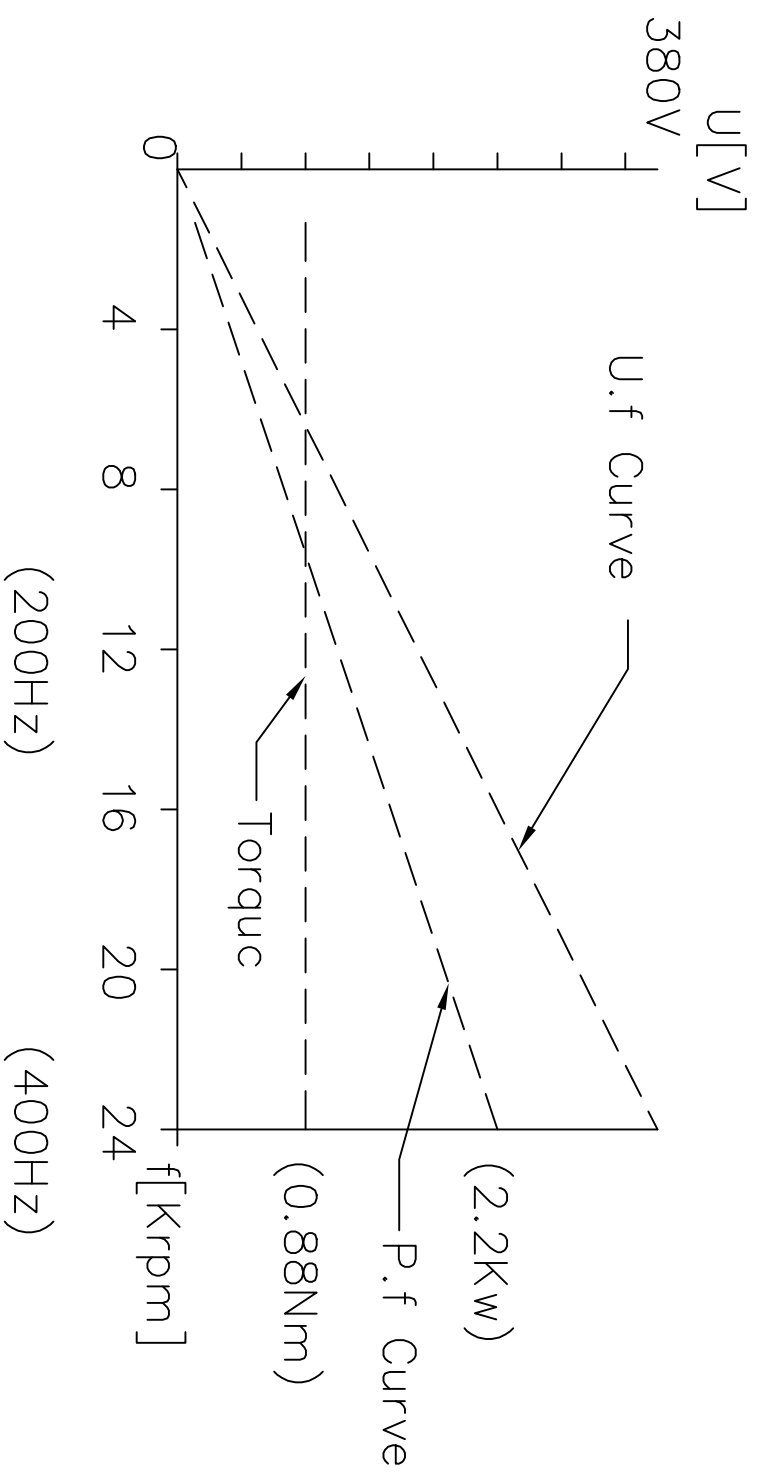

GDZ--23--2  
380V 4.4A 2P

TA:20°C    Serv:SI    Water cooling