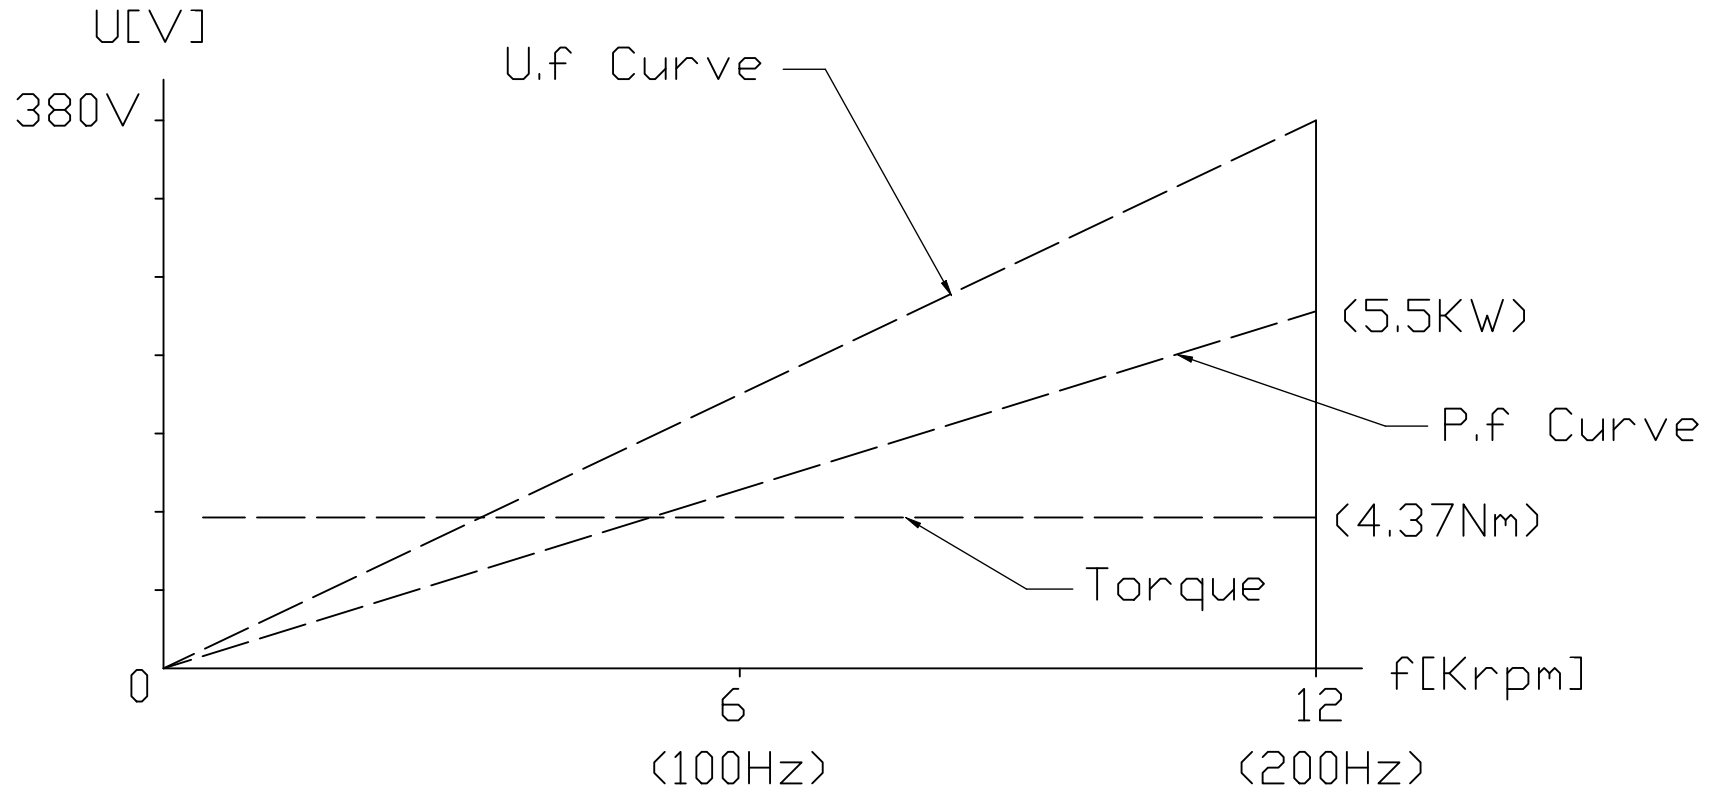

GDF71-12Z/5.5
380V 12.2A 2P

TA:20°C

Serv:S1

air cooling