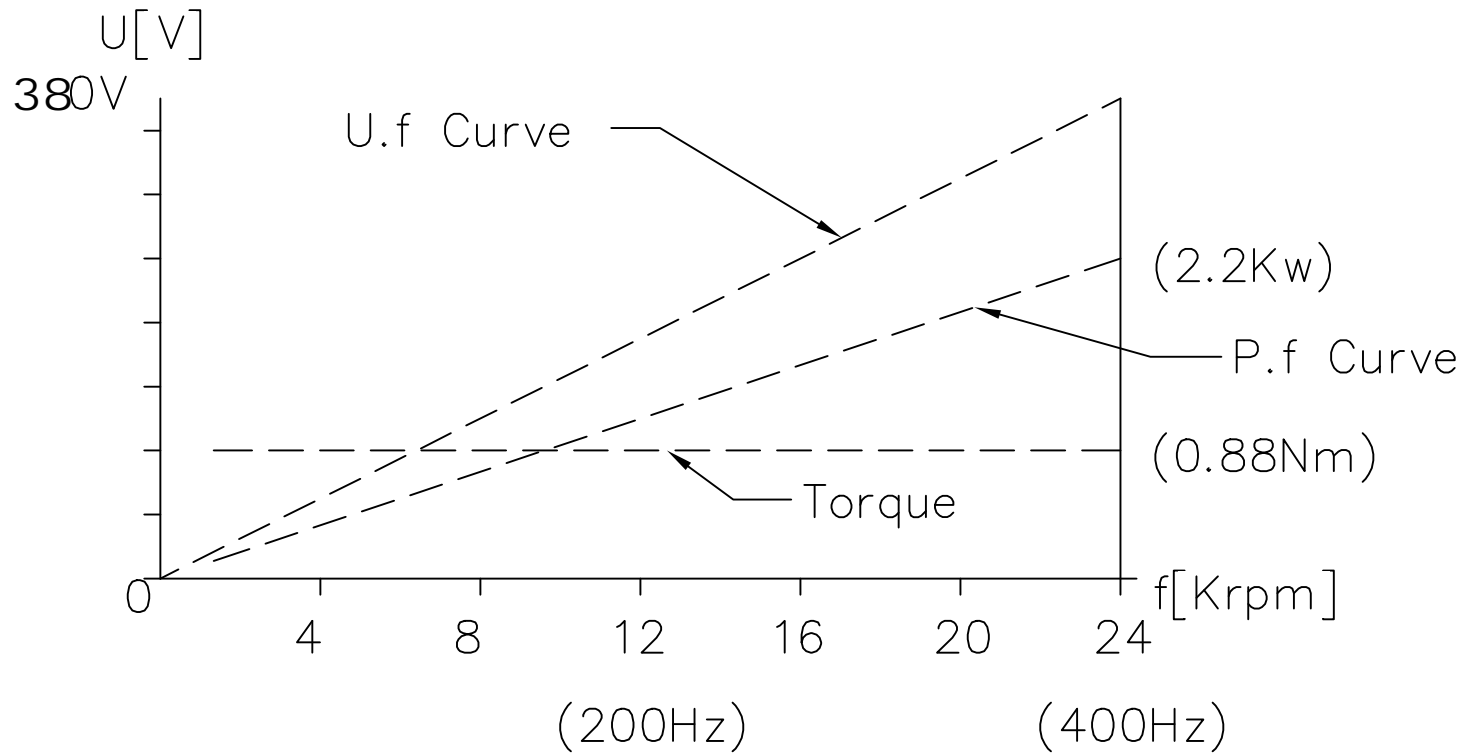

GDZ-23
380V 4.4A 2P

TA:20°C

Serv:S1

Water cooling